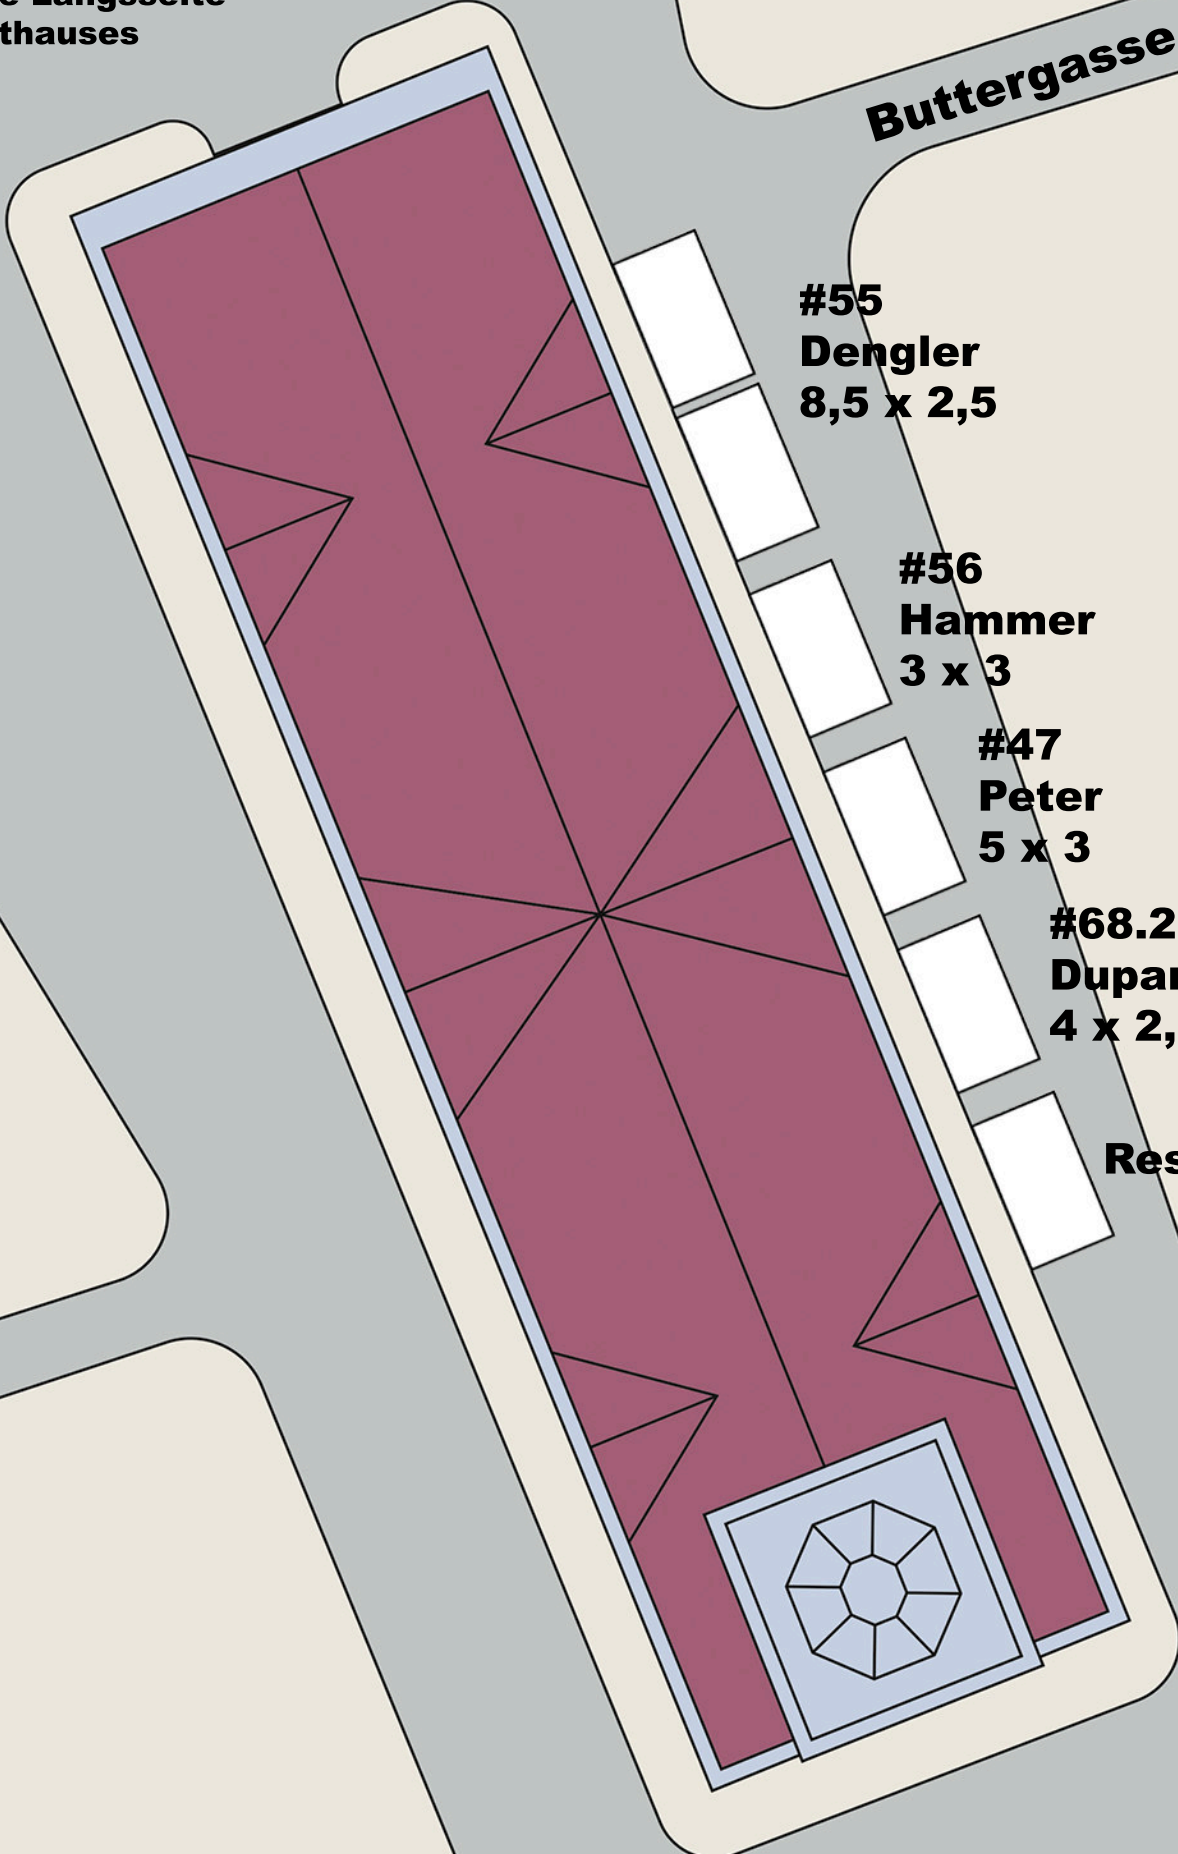

**Lageplan Gotha glüht!
östliche Längsseite
des Rathauses**

Buttergasse

**#55
Dengler
8,5 x 2,5**

**#56
Hammer
3 x 3**

**#47
Peter
5 x 3**

**#68.2
Duparee
4 x 2,5**

Reserve